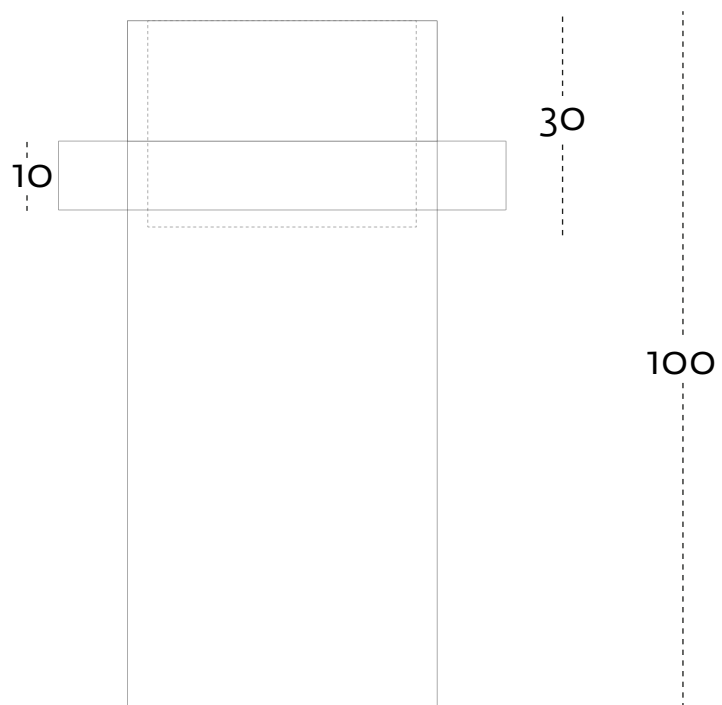

JEAN

le misure sono espresse in cm
measure are in cm

collezione Festa mobile
design Elena Cutolo, 2014